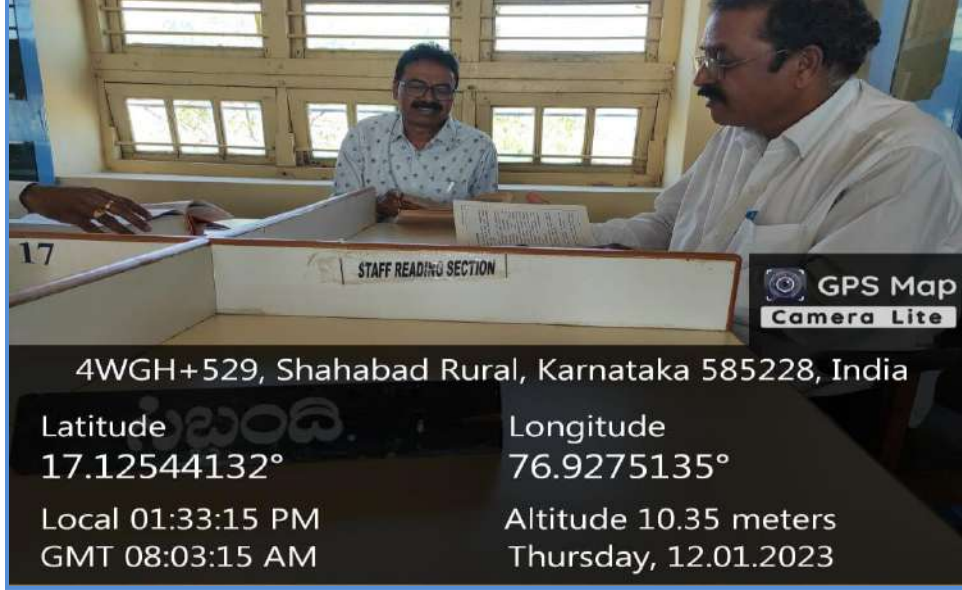

Staffs using Library resources