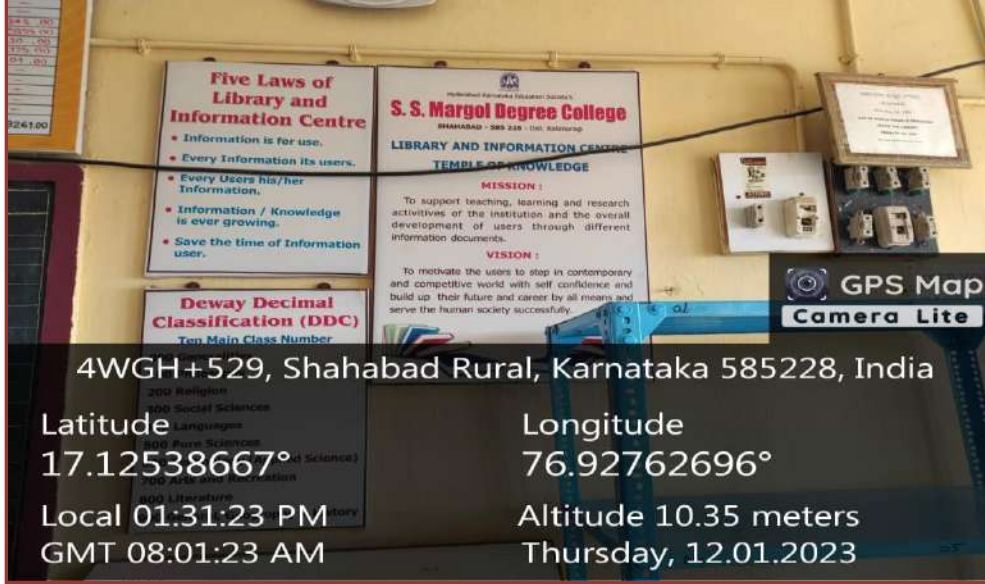

ಹೈದರಾಬಾದ ಕರ್ನಾಟಕ ಶಿಕ್ಷಣ ಸಂಸ್ಥೆಯ
**ಎಸ್. ಎಸ್. ಮರಗೋಲ ಕಲಾ, ವಿಜ್ಞಾನ
ಮತ್ತು ವಾಣಿಜ್ಯ ಮಹಾವಿದ್ಯಾಲಯ**
ಶಹಾಬಾದ - 585 228 - ಜಿ. ಕಲಬುರಗಿ
(ಗುಲಬರ್ಗಾ ವಿಶ್ವವಿದ್ಯಾಲಯದ ಸಂಲಗ್ನತೆ ಪಡೆದ)
ನ್ಯಾಕ ಜಿ ಗ್ರೇಡ್ ಮಾನ್ಯತೆ

Hyderabad Karnataka Education Society's
**S. S. Margol College of Arts,
Science & Commerce**
SHAHABAD - 585 228 - Dist. Kalaburagi
(Affiliated to Gulbarga University, Kalaburagi)
NAAC ACCREDITED – B COLLEGE

4WGH+529, Shahabad Rural, Karnataka 585228, India

Latitude
17.12538667°
Local 01:31:23 PM
GMT 08:01:23 AM

Longitude
76.92762696°
Altitude 10.35 meters
Thursday, 12.01.2023

Library Mission and Vision